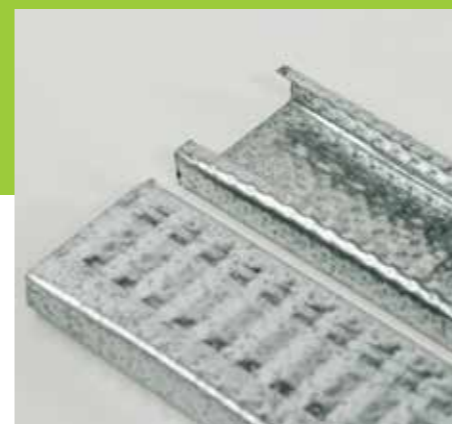

ระบบผนังเบา

คือระบบผนังที่มีโครงสร้างจากโครงคร่าวโลหะ แล้วปิดทับด้วยวัสดุแผ่นผนัง เช่น แผ่นยิปซัม หรือแผ่นไฟเบอร์ซีเมนต์ที่มีน้ำหนักเบา แตกต่างจากผนังที่ก่อจากอิฐ ซึ่งต้องมีคานรองรับน้ำหนักอิฐ แต่ผนังเบาไม่จำเป็นต้องมีคาน จึงเหมาะกับงานต่อเติมพื้นที่ที่สร้างขึ้นภายหลัง ทำได้ทั้งผนังภายในและภายนอก

สินค้าคุณภาพจาก SCL

แผ่นยิปซัม

เป็นวัสดุก่อสร้างยอดนิยม ที่มีหลายชนิด อาทิ ชนิดทนชื้น ชนิดดัดโค้ง กันความร้อน ทนไฟ และทนทานสูง เหมาะกับงานฝ้าเพดานและผนังสมัยใหม่ เนื่องจากน้ำหนักเบา ผิวเรียบเนียน ไม่มีรอยต่อระหว่างแผ่น ช่วยให้งานก่อสร้างหรืองานตกแต่งอาคารมีความเรียบร้อยสวยงาม

แผ่นดูดซับเสียง

คือวัสดุที่ช่วยลดพลังงานเสียง ช่วยลดเสียงก้องหรือเสียงสะท้อนภายในห้อง มักมีโครงสร้างวัสดุเป็นเส้นใยหรือโพรงอากาศเล็กๆ ช่วยเก็บเสียงที่เข้ามา นิยมใช้กับงานฝ้าเพดานและผนังห้อง ที่ต้องการความเงียบ และป้องกันเสียงรบกวน

แผ่นไฟเบอร์ซีเมนต์

หรือเรียกว่า แผ่นสมาร์ทบอร์ด มีลักษณะเป็นแผ่นสี่เหลี่ยมผืนผ้า มีความเหนียว ทนทาน และยืดหยุ่นสูง ผลิตจากปูนซีเมนต์ผสมกับเส้นใยเซลลูโลสชนิดพิเศษ ผ่านกระบวนการที่ทันสมัย สามารถนำไปใช้งานได้หลากหลาย อาทิ ใช้เป็นวัสดุพื้น ผนัง ฝ้า